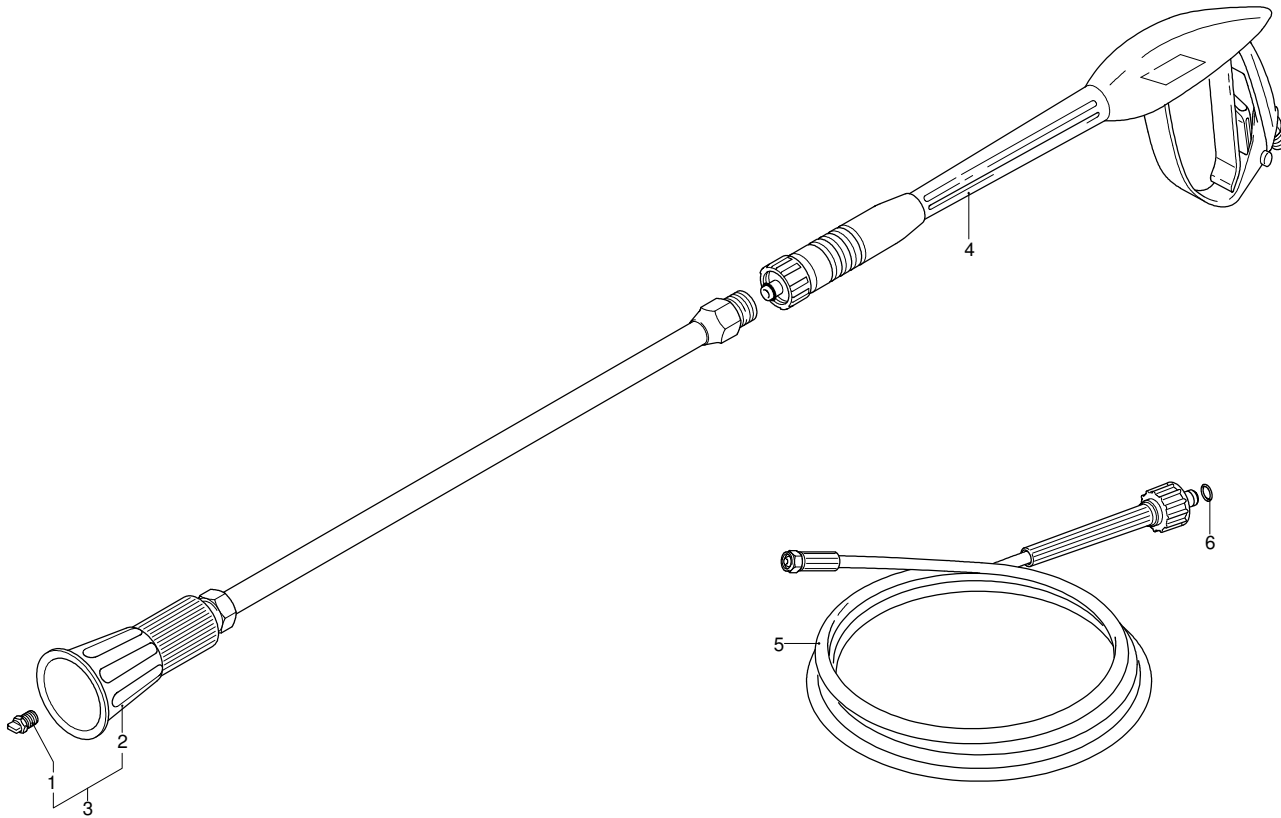

Modèle 955

Version:

Numéro de série:

Code: **22325**

23/04/2013

400 V - 50 Hz - 3 ~

Validité	Pos.	Code	Dénomination	Q.té
	1	3086	Buse	1
	2	40541	Lance+tête sans buse	1
	3	40651	Lance+tête	1
	4	41045	Pistolet	1
	5	1700980	Tuyau haute pression	1
	6	2000770	Joint torique	1

UN_CE_0122-HW