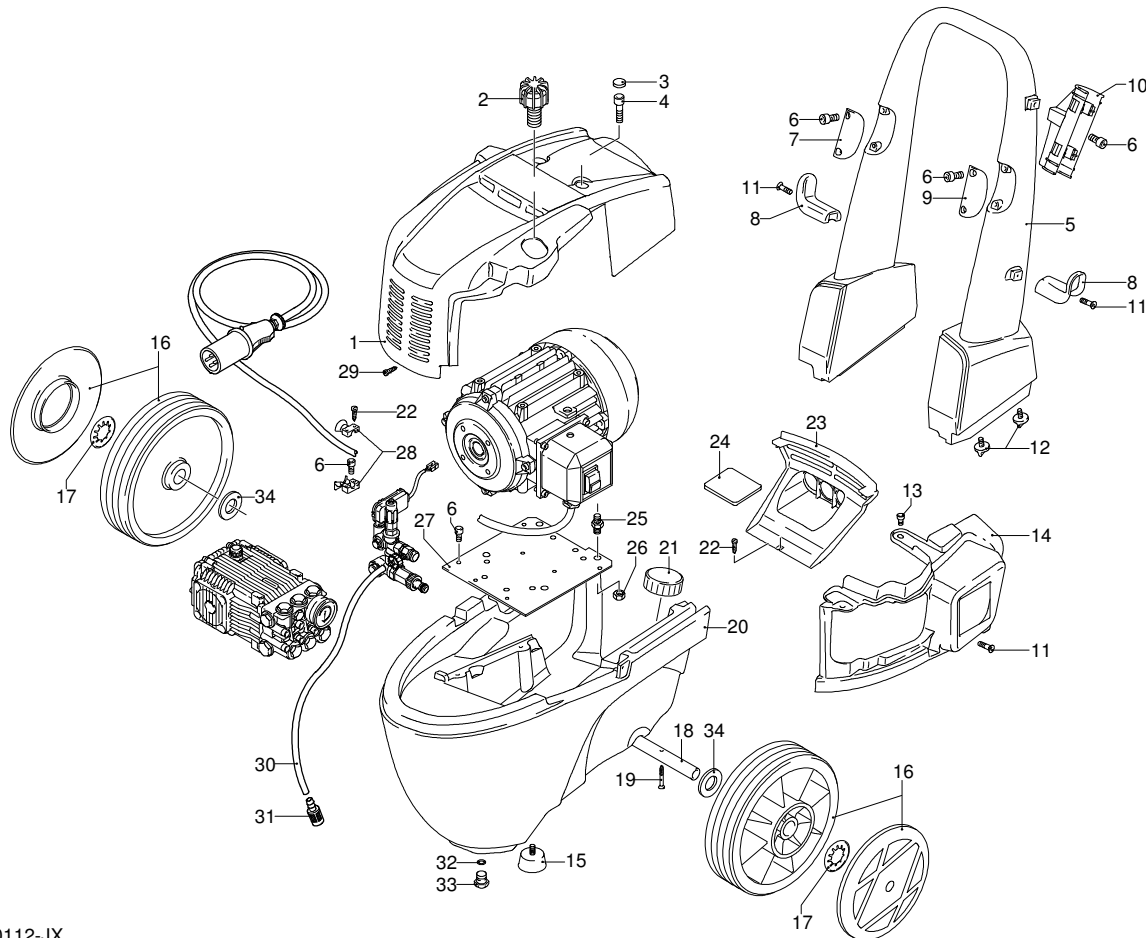

Modèle 955

Version:

Numéro de série:

Code: **22325**

23/04/2013

400 V - 50 Hz - 3 ~

Validité	Pos.	Code	Dénomination	Q.té
	1	2360542	Capot bleu	1
	2	2360760	Manette	1
	3	1270910	Bouchon	2
	4	850250	Vis	2
	5	2360020	Manche	1
	6	2360360	Vis	9
	7	2360300	Bouchon	1
	8	2360090	Crochet	2
	9	2360170	Bouchon	1
	10	2360100	Support	1
	11	2100300	Vis	3
	12	2360720	Molette	4
	13	850250	Vis	2
	14	2360552	Capot bleu	1
	15	2360780	Antivibration	2
	16	2360571	Roue	2
	17	380620	Rondelle	2
	18	2360560	Essieu	1
	19	1470220	Vis	2
	20	2360010	Base	1
	21	91680930	Bouchon	1
	22	2000110	Vis	3
	23	2360040	Capot noir	1
	24	2360370	Joint	1
	25	2360580	Colonne	4
	26	380240	Écrou	4
	27	2360052	Plaque	1
	28	2360110	Étau	1
	29	2360710	Vis	1
	30	1270960	Tuyau nettoyant	1
	31	2000230	Filtre	1
	32	2000240	Joint torique	1
	33	1682420	Bouchon	1
	34	380570	Rondelle	2