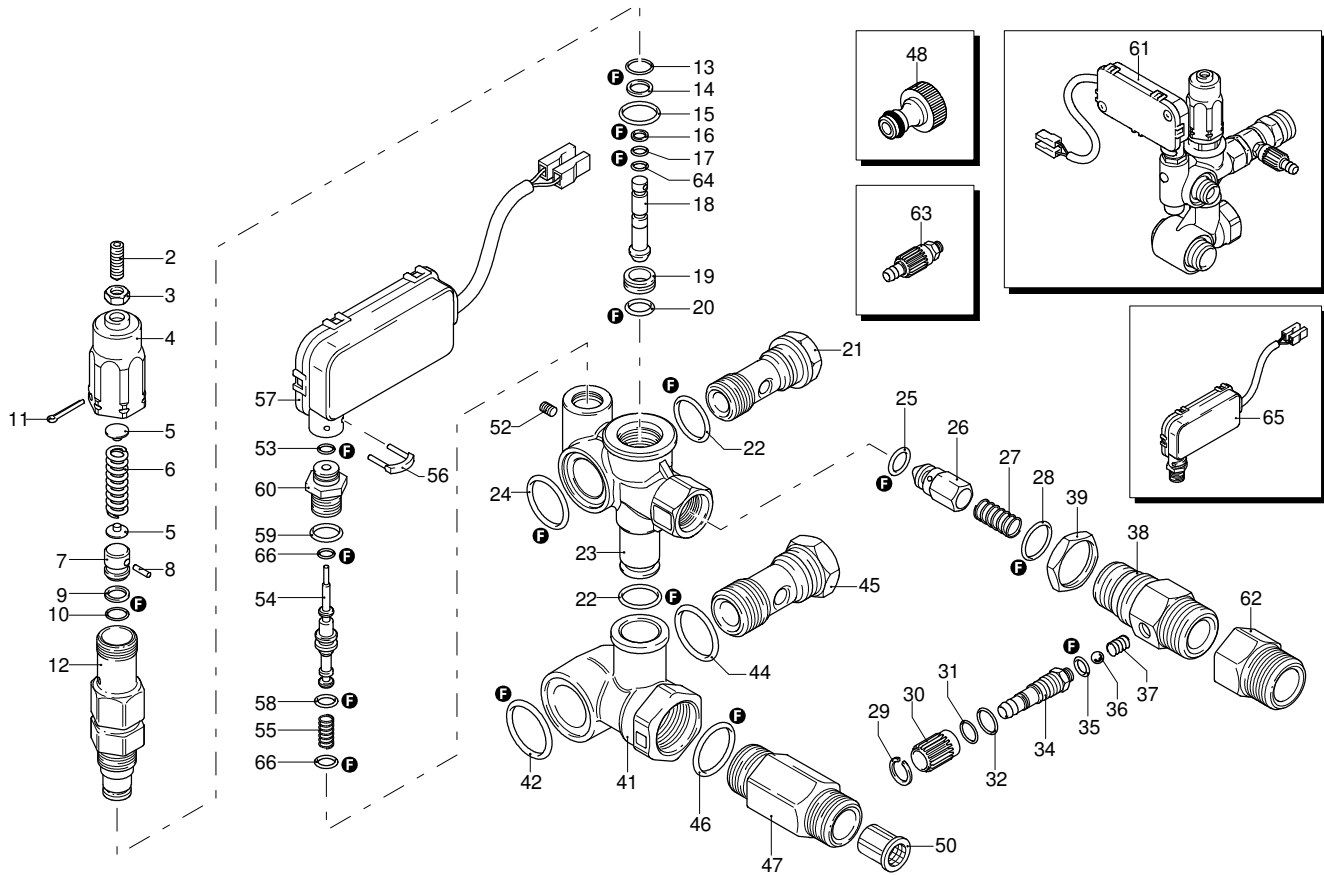

Modèle 955

Version:

Numéro de série:

Code: **22325**

23/04/2013

400 V - 50 Hz - 3 ~

Validité	Pos.	Code	Dénomination	Q.té
	2	392840	Vis	1
	3	1980300	Écrou	1
	4	2500540	Insert	1
	5	1980220	Plateau	2
	6	1271070	Ressort	1
	7	1080041	Piston	1
	8	1080070	Fiche	1
	9	1080401	Bague	1
	10	1080250	Joint torique	1
	11	2500550	Goupille	1
	12	1980210	Guide piston	1
	13	740290	Joint torique	1
	14	800560	Joint torique	1
	15	880830	Joint torique	1
	16	1271170	Bague	1
	17	1080190	Joint torique	1
	18	1271160	Piston	1
	19	2460420	Logement	1
	20	1080250	Joint torique	1
	21	1540272	Vis	1
	22	390080	Joint torique	2
	23	1540660	Corps de Vanne	1
	24	1140450	Joint torique	1
	25	1460430	Joint torique	1
	26	1540170	Clapet	1
	27	1080091	Ressort	1
	28	394280	Joint torique	1
	29	1560660	Bague	1
	30	1560680	Manette	1
	31	480560	Joint torique	1
	32	800560	Joint torique	1
	34	1560650	About	1
	35	480480	Joint torique	1
	36	1250280	Bille	1
	37	1560520	Ressort	1
	38	1540570	Raccord	1
	39	1540300	Écrou	1
	41	1540280	Raccord aspiration	1
	42	1540630	Joint torique	1
	44	880270	Joint torique	1
	45	2260420	Vis	1
	46	480440	Joint torique	1
	47	1560900	Raccord	1
	48	40393	Raccord	1
	50	1340260	Filtre	1
	52	1981190	Vis	1
	53	1260820	Joint torique	1
	54	1540881	Piston	1
	55	1981320	Ressort	1
	56	2022201	Collier	1
	57	2029758	Pré-montage boîtier TSS	1
	58	660190	Joint torique	1
	59	880840	Joint torique	1
	60	1540870	Bouchon	1
	61	22335	Vanne complète	1
	62	1123960	Raccord	1
	63	1569206	Pré-montage IDR	1
	64	1120681	Joint torique	1
	65	42458	Kit TSS	1
	66	1080192	Joint torique	2
	F	42451	Kit joints	1

UN_CE_0219-ET