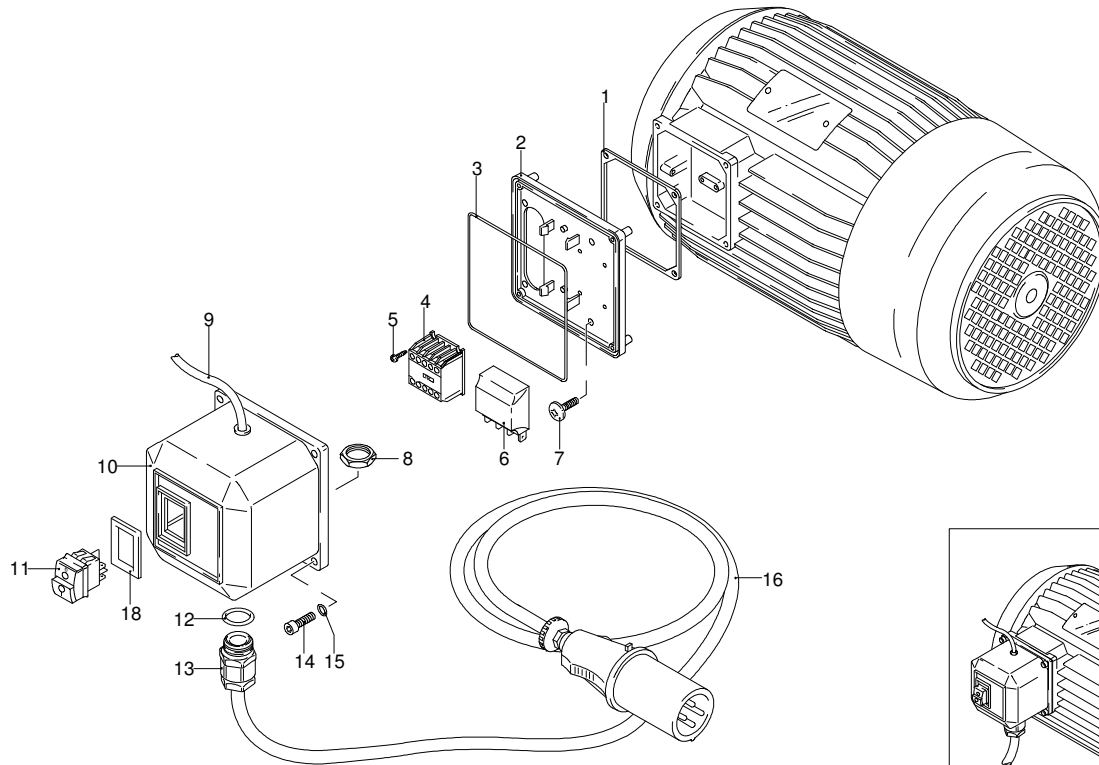

UN_CE_0219-ET

Modèle 955

Version:

Numéro de série:

Code: **22325**

23/04/2013

Validité	Pos.	Code	Dénomination	Q.té
	1	50068	Joint	1
	2	1700080	Plaque	1
	3	1940410	Joint torique	1
	4	1700960	Microcontacteur	1
	5	1261570	Vis	4
	6	2360590	Fiche	1
	7	1460460	Vis	4
	8	1700590	Écrou	1
	9	2021560	Câble	1
	10	1700930	Couvercle	1
	11	2360730	Interrupteur	1
	12	880270	Joint torique	1
	13	1382380	Serre-câble	4
	14	1261560	Vis	1
	15	1080190	Joint torique	4
	16	1700640	Câble	1
	17	44038	Moteur	1
	18	1341140	Joint	1