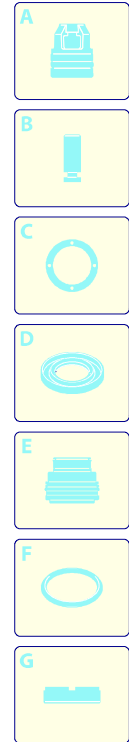

Modèle 955

Version:

Numéro de série:

Code: **22325**

23/04/2013

400 V - 50 Hz - 3 ~

Validité	Pos.	Code	Dénomination	Q.té
	1	2360542	Capot bleu	1
	2	2360760	Manette	1
	3	1270910	Bouchon	2
	4	850250	Vis	2
	5	2360020	Manche	1
	6	2360360	Vis	9
	7	2360300	Bouchon	1
	8	2360090	Crochet	2
	9	2360170	Bouchon	1
	10	2360100	Support	1
	11	2100300	Vis	3
	12	2360720	Molette	4
	13	850250	Vis	2
	14	2360552	Capot bleu	1
	15	2360780	Antivibration	2
	16	2360571	Roue	2
	17	380620	Rondelle	2
	18	2360560	Essieu	1
	19	1470220	Vis	2
	20	2360010	Base	1
	21	91680930	Bouchon	1
	22	2000110	Vis	3
	23	2360040	Capot noir	1
	24	2360370	Joint	1
	25	2360580	Colonne	4
	26	380240	Écrou	4
	27	2360052	Plaque	1
	28	2360110	Étau	1
	29	2360710	Vis	1
	30	1270960	Tuyau nettoyant	1
	31	2000230	Filtre	1
	32	2000240	Joint torique	1
	33	1682420	Bouchon	1
	34	380570	Rondelle	2

UN_CE_0219-ET

Modèle 955

Version:

Numéro de série:

Code: **22325**

23/04/2013

Validité	Pos.	Code	Dénomination	Q.té
	1	50068	Joint	1
	2	1700080	Plaque	1
	3	1940410	Joint torique	1
	4	1700960	Microcontacteur	1
	5	1261570	Vis	4
	6	2360590	Fiche	1
	7	1460460	Vis	4
	8	1700590	Écrou	1
	9	2021560	Câble	1
	10	1700930	Couvercle	1
	11	2360730	Interrupteur	1
	12	880270	Joint torique	1
	13	1382380	Serre-câble	4
	14	1261560	Vis	1
	15	1080190	Joint torique	4
	16	1700640	Câble	1
	17	44038	Moteur	1
	18	1341140	Joint	1