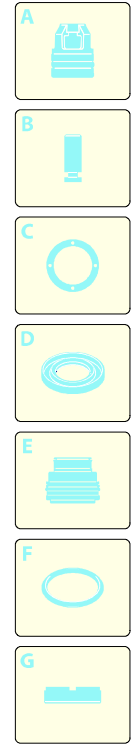

Modèle 955

Version:

Numéro de série:

Code: **22325**

23/04/2013

400 V - 50 Hz - 3 ~

Validité	Pos.	Code	Dénomination	Q.té
	1	2360542	Capot bleu	1
	2	2360760	Manette	1
	3	1270910	Bouchon	2
	4	850250	Vis	2
	5	2360020	Manche	1
	6	2360360	Vis	9
	7	2360300	Bouchon	1
	8	2360090	Crochet	2
	9	2360170	Bouchon	1
	10	2360100	Support	1
	11	2100300	Vis	3
	12	2360720	Molette	4
	13	850250	Vis	2
	14	2360552	Capot bleu	1
	15	2360780	Antivibration	2
	16	2360571	Roue	2
	17	380620	Rondelle	2
	18	2360560	Essieu	1
	19	1470220	Vis	2
	20	2360010	Base	1
	21	91680930	Bouchon	1
	22	2000110	Vis	3
	23	2360040	Capot noir	1
	24	2360370	Joint	1
	25	2360580	Colonne	4
	26	380240	Écrou	4
	27	2360052	Plaque	1
	28	2360110	Étau	1
	29	2360710	Vis	1
	30	1270960	Tuyau nettoyant	1
	31	2000230	Filtre	1
	32	2000240	Joint torique	1
	33	1682420	Bouchon	1
	34	380570	Rondelle	2