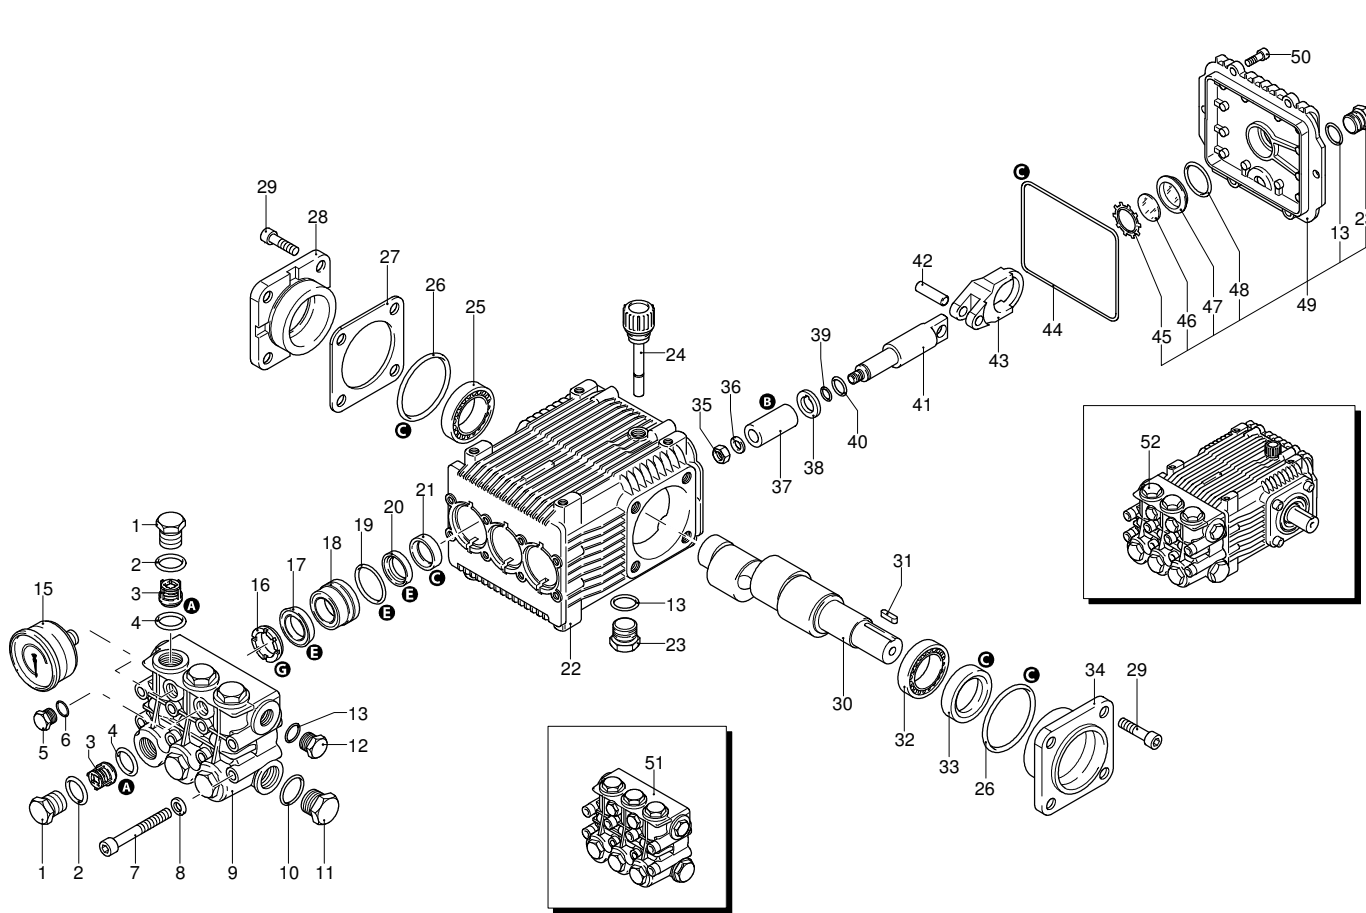

Modèle 955

Version:

Numéro de série:

Code: **22325**

23/04/2013

400 V - 50 Hz - 3 ~

Validité	Pos.	Code	Dénomination	Q.té
	1	960090	Bouchon	6
	2	960160	Joint torique	6
	3	1389051	Vanne complète	6
	4	880830	Joint torique	6
	5	880581	Bouchon	2
	6	820510	Joint torique	2
	7	820150	Vis	8
	8	1381850	Rondelle	8
	9	1381071	Tête	1
	10	180101	Joint torique	1
	11	820361	Bouchon	1
	12	1980740	Bouchon	1
	13	740290	Joint torique	3
	15	1381580	Manomètre	1
	16	960110	Bague	3
	17	1382740	Étanchéité eau	3
	18	1380090	Guide piston	3
	19	961240	Joint torique	3
	20	880330	Étanchéité eau	3
	21	1383130	Bague	3
	22	1382770	Corps pompe	1
	23	1980740	Bouchon	2
	24	880130	Bouchon	1
	25	2280340	Palier	1
	26	640030	Joint torique	2
	27	1380120	Cale 0,10 mm	1
	27	1380130	Cale 0,20 mm	1
	27	1380530	Cale 0,25 mm	1
	27	1382810	Cale 0,05 mm	1
	28	1380050	Support	1
	29	850370	Vis	8
	30	2280060	Arbre	1
	31	1380520	Langchette	1
	32	1383140	Palier	1
	33	180340	Bague	1
	34	1380040	Support	1
	35	962010	Écrou	3
	36	962000	Rondelle	3
	37	1380940	Piston	3
	38	1380950	Disque	3
	39	600180	Joint torique	3
	40	1080401	Bague	3
	41	1380920	Piston	3
	42	1380060	Fiche	3
	43	1383050	Bielle	3
	44	1780510	Joint torique	1
	45	1260430	Bague	1
	46	1780690	Disque	1
	47	1260250	Indicateur de niveau	1
	48	1140450	Joint torique	1
	49	1789010	Couvercle	1
	50	1343510	Vis	6
	51	1389270	Pré-montage tête	1
	52	20897	Pré-montage pompe	1
	A	2864	Kit vannes	1
	B	2757	Kit pistons	1
	C	1855	Kit joints d'étanchéité huile	1
	E	1857	Kit joints d'étanchéité eau	1
	G	1829	Kit bagues appui	1