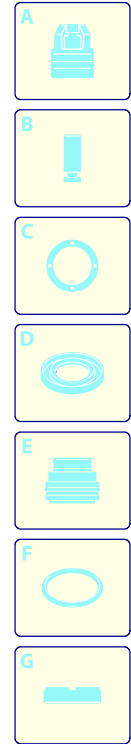

Modèle 955

Version:

Numéro de série:

Code: **22325**

23/04/2013

400 V - 50 Hz - 3 ~

Validité	Pos.	Code	Dénomination	Q.té
	1	3086	Buse	1
	2	40541	Lance+tête sans buse	1
	3	40651	Lance+tête	1
	4	41045	Pistolet	1
	5	1700980	Tuyau haute pression	1
	6	2000770	Joint torique	1

UN_CE_0122-HW