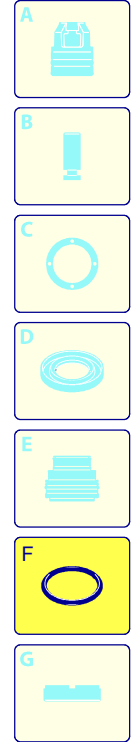

Modèle 955

Version:

Numéro de série:

Code: **22325**

23/04/2013

400 V - 50 Hz - 3 ~

Validité	Pos.	Code	Dénomination	Q.té
	2	392840	Vis	1
	3	1980300	Écrou	1
	4	2500540	Insert	1
	5	1980220	Plateau	2
	6	1271070	Ressort	1
	7	1080041	Piston	1
	8	1080070	Fiche	1
	9	1080401	Bague	1
	10	1080250	Joint torique	1
	11	2500550	Goupille	1
	12	1980210	Guide piston	1
	13	740290	Joint torique	1
	14	800560	Joint torique	1
	15	880830	Joint torique	1
	16	1271170	Bague	1
	17	1080190	Joint torique	1
	18	1271160	Piston	1
	19	2460420	Logement	1
	20	1080250	Joint torique	1
	21	1540272	Vis	1
	22	390080	Joint torique	2
	23	1540660	Corps de Vanne	1
	24	1140450	Joint torique	1
	25	1460430	Joint torique	1
	26	1540170	Clapet	1
	27	1080091	Ressort	1
	28	394280	Joint torique	1
	29	1560660	Bague	1
	30	1560680	Manette	1
	31	480560	Joint torique	1
	32	800560	Joint torique	1
	34	1560650	About	1
	35	480480	Joint torique	1
	36	1250280	Bille	1
	37	1560520	Ressort	1
	38	1540570	Raccord	1
	39	1540300	Écrou	1
	41	1540280	Raccord aspiration	1
	42	1540630	Joint torique	1
	44	880270	Joint torique	1
	45	2260420	Vis	1
	46	480440	Joint torique	1
	47	1560900	Raccord	1
	48	40393	Raccord	1
	50	1340260	Filtre	1
	52	1981190	Vis	1
	53	1260820	Joint torique	1
	54	1540881	Piston	1
	55	1981320	Ressort	1
	56	2022201	Collier	1
	57	2029758	Pré-montage boîtier TSS	1
	58	660190	Joint torique	1
	59	880840	Joint torique	1
	60	1540870	Bouchon	1
	61	22335	Vanne complète	1
	62	1123960	Raccord	1
	63	1569206	Pré-montage IDR	1
	64	1120681	Joint torique	1
	65	42458	Kit TSS	1
	66	1080192	Joint torique	2
	F	42451	Kit joints	1

UN_CE_0219-ET